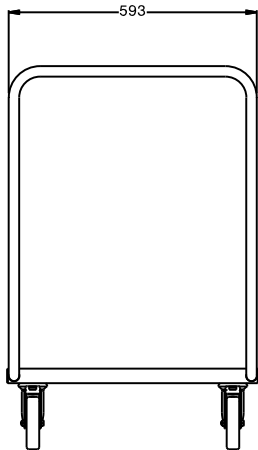

Omschrijving

Product Nr.

Platform wagen voor transport van keukenmaterialen of als korendolly voor korven 500x500 mm. Platform afmetingen 600x600 mm, hoogte 193 mm. Maximale belading 150 kg met egale verdeling.

Buisframe Ø 25 mm met aangelast blad, volledig van roestvrijstaal AISI304. Het blad met rondom lopende waterkeringrand. De duwbeugel is één geheel met het dragende frame. 4 zwenkwielen Ø 125 mm, 2 met rem.

Uitvoering

- Geschikt voor transport van keukengerei en afwaskorven.
- Frame van roestvrijstalen buis 25 mm, volledig gelast.
- beladingscapaciteit van 150 kg bij gelijkmatige verdeling.
- Naadloos geluidsabsorberend schap met dubbel omgezette randen, gelast aan het frame.
- Bladafmeting 600x600 mm.
- Het buisframe dient tevens als ergonomische handgreep.
- Vier zwenkwielen Ø125 mm, waarvan 2 met rem, voorzien van kunststof bumpers.

Constructie

- Volledig van roestvrijstaal 1.4301 (AISI304).

Goedkeuring _____

Front aanzicht

Zij aanzicht

Boven aanzicht

Algemene gegevens

Externe afmetingen, lengte 361230 (STR601)	670 mm
Externe afmetingen, breedte	600 mm
Externe afmetingen, hoogte	900 mm
Wiel materiaal	Verzinkt
Wiel diameter	Ø 125
Gewicht, netto	13 kg